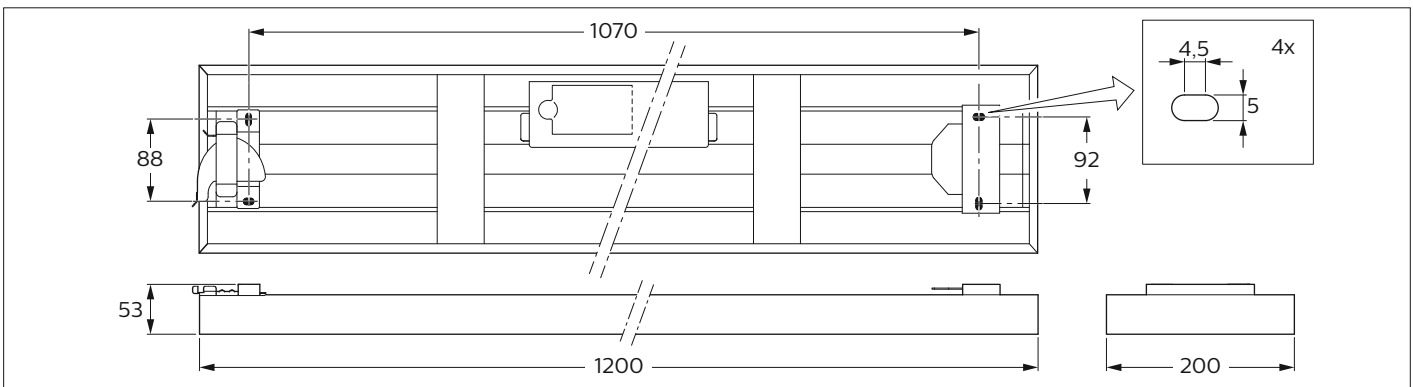

Max.
40 °C
Min.
10 °C

GLOW
WIRE
650 °C

| | Izhodni svetlobni tok | CCT | Napajalnik | Moč(W) | kg |
|-------------------------------|-----------------------|-------|------------|--------|-----|
| SM060C LED32S/830 PSU W20L120 | 3200lm | 3000K | PSU | 36 | 2.8 |
| SM060C LED32S/840 PSU W20L120 | | 4000K | | | |