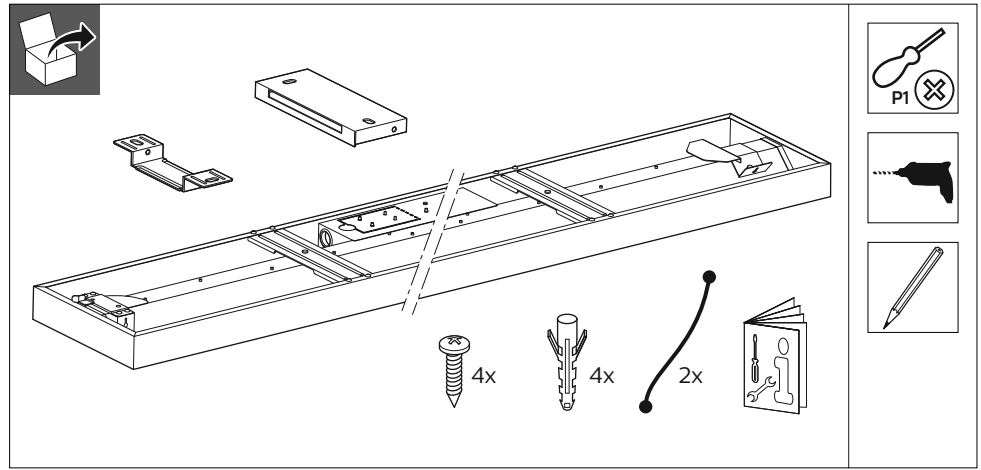

PHILIPS

Ledinaire nadgradna svetilka

SM060C