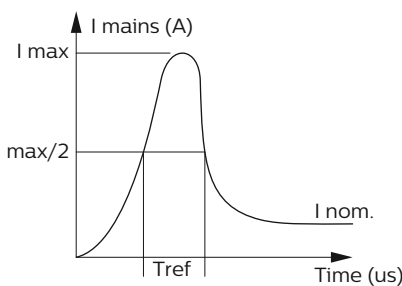

Zagonski tok

LED34S	
Električne karakteristike	
Inom(mA)	240
I max(A)	5,3
Tref(µs)	70
MCB	Max. število svetilk
B-10A	15
B-16A	24
C-10A	24
C-16A	40

- Svetilko mora vgraditi kvalificiran električar v skladu z veljavnimi standardi

- LED modul in napajalnik nista zamenljiva in jih ni možno servisirati

OPOZORILO
PREVIDNO ROKOVANJE
ELEKTROSTATIČNO
OBČUTLJIVA
NAPRAVA