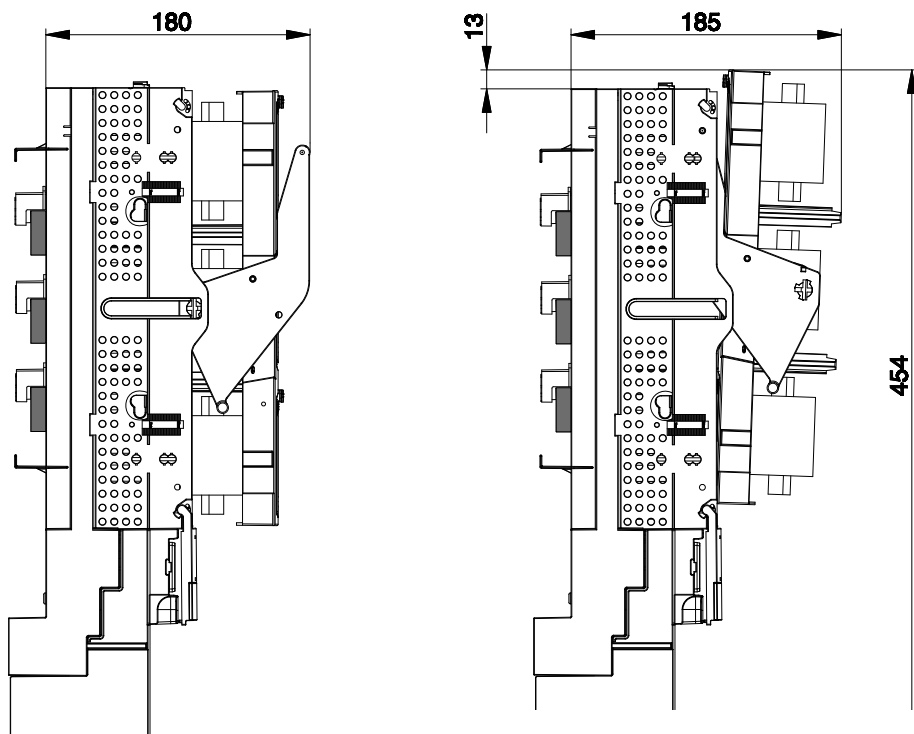

E³-NV-stikalne letve
Velikost 00/60

Dimenzijske risbe

3-polne, preklopne, s standardnim pokrovom priključkov

Parkirni položaji

Mera izreza pri ET 95 = * mera + 1 mm
Mera izreza pri ET 70 = ** mera + 1 mm
ET = globina vgradnje pokrova