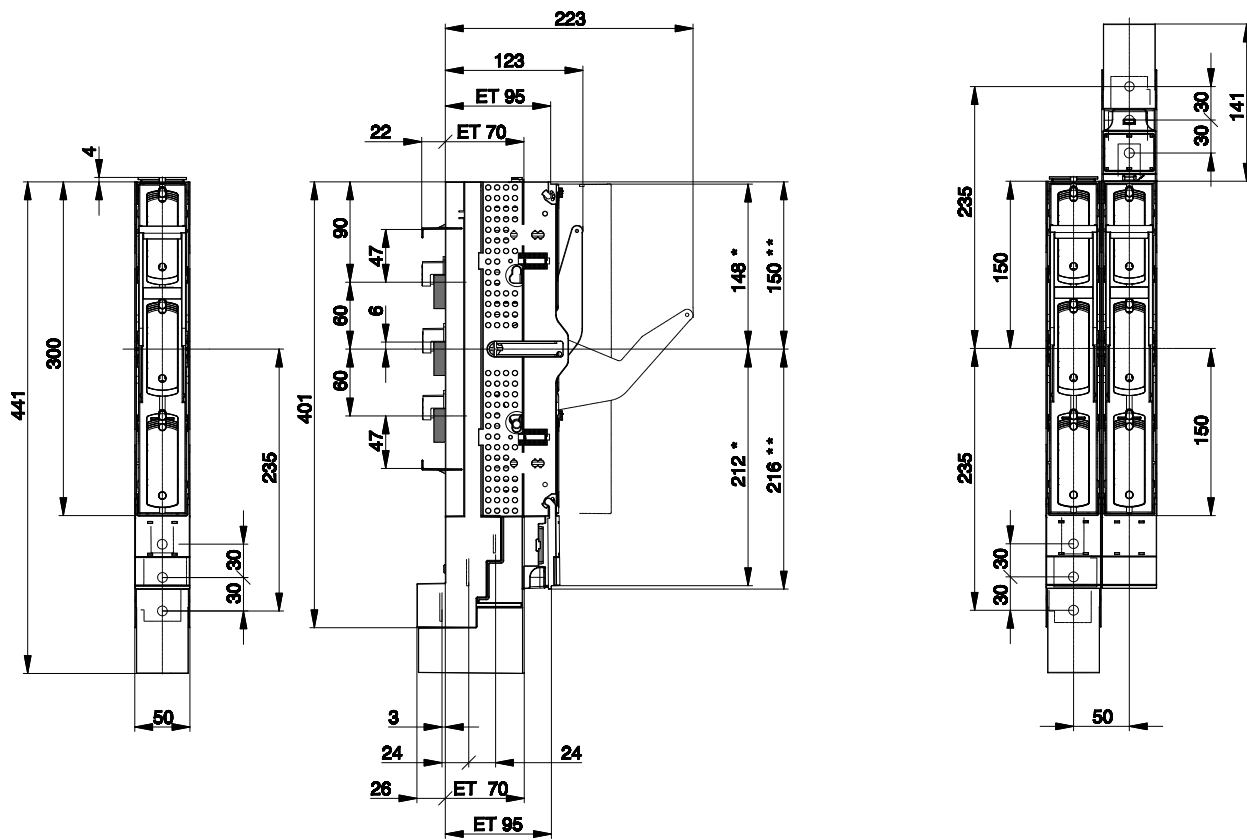

E³-NV-stikalne letve
Velikost 00/60

Dimenzijske risbe

3-polne, preklopne, s standardnim pokrovom priključkov

Parkirni položaji

Mera izreza pri ET 95 = * mera + 1 mm
Mera izreza pri ET 70 = ** mera + 1 mm
ET = globina vgradnje pokrova