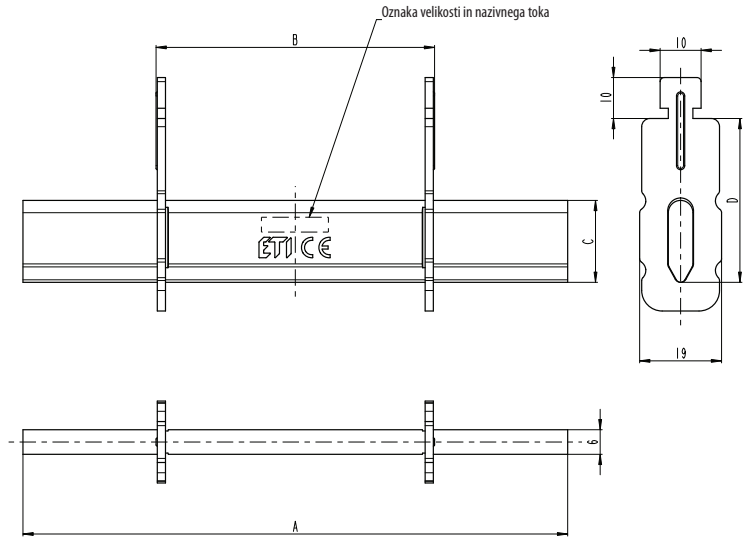

Pribor

Ločilka NV - Slika A

tip	I _N (A)	dimenzije			
		A	B	C	D
NV L 00	160	77,5	49	15	35
NV L 0	160	125	68	15	35
NV L 1	250	133	68	20	40
NV L 2	400	148	68	26	48
NV L 3	630	148	68	33	60

Ločilka NV - Slika B

tip	dimenzije				
	A	B	C	D	E
NV L 4	68	51	87	200	150
NV L 4a	89	50	86	200	-

Ščitnik kontaktnih peres PK in PP

tip	dimenzije		
	A	B	C
PP 00	32	68	41
PK 1	40	52	33
PK 2	44	63	40
PK 3	44	67	40

Pregrada za podstavek

tip	dimenzije	
	A	B
PP 00, PK 00	125	83
PK 0	175	82
PK 1	210	100
PK 2	240	110
PK 3	250	110