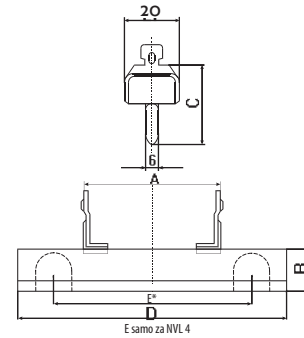

Pribor

Ločilka NV - Slika A

tip	I _N (A)	dimenzije			
		A	B	C	D
NV L 00	160	77,5	49	15	35
NV L 0	160	125	68	15	35
NV L 1	250	133	68	20	40
NV L 2	400	148	68	26	48
NV L 3	630	148	68	33	60

Ločilka NV - Slika B

tip	dimenzije				
	A	B	C	D	E
NV L 4	68	51	87	200	150
NV L 4a	89	50	86	200	-

Ščitnik kontaktnih peres PK in PP

tip	dimenzije		
	A	B	C
PP 00	32	68	41
PK 1	40	52	33
PK 2	44	63	40
PK 3	44	67	40

Pregrada za podstavek

tip	dimenzije	
	A	B
PP 00, PK 00	125	83
PK 0	175	82
PK 1	210	100
PK 2	240	110
PK 3	250	110