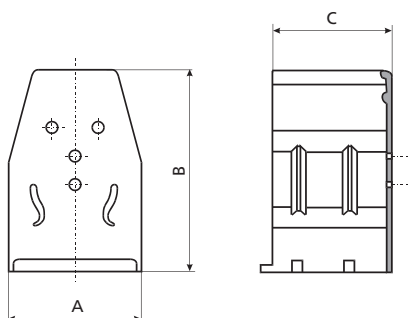

Pribor

Ločilka NV - Slika A

tip	I _N (A)	dimenzije			
		A	B	C	D
NV L 00	160	77,5	49	15	35
NV L 0	160	125	68	15	35
NV L 1	250	133	68	20	40
NV L 2	400	148	68	26	48
NV L 3	630	148	68	33	60

Ločilka NV - Slika B

tip	dimenzije				
	A	B	C	D	E
NV L 4	68	51	87	200	150
NV L 4a	89	50	86	200	-

Ščitnik kontaktnih peres PK in PP

tip	dimenzije		
	A	B	C
PP 00	32	68	41
PK 1	40	52	33
PK 2	44	63	40
PK 3	44	67	40

Pregrada za podstavek

tip	dimenzije	
	A	B
PP 00, PK 00	125	83
PK 0	175	82
PK 1	210	100
PK 2	240	110
PK 3	250	110