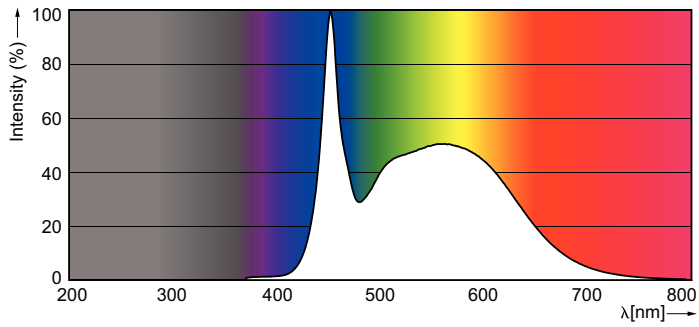

CorePro LEDtube EM/Mains T8

Photometric data

LEDtube HF 1500mm SO 25 W /865 T8