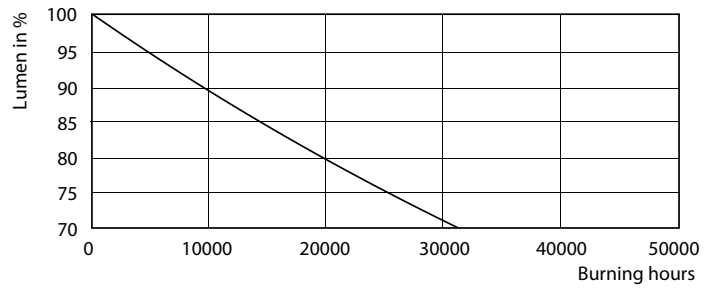

Photometric data

LEDtube HF 1500mm SO 25 W /865 T8

Lifetime

LEDtube 1500mm 20W G13 840 2200lm

LEDtube 1500mm 20W G13 840 2200lm